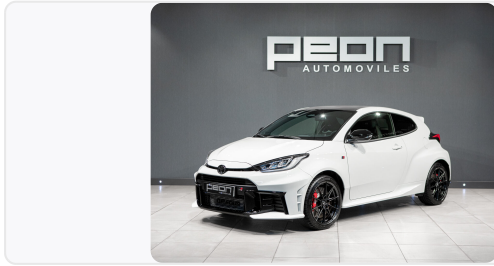

Toyota GR Yaris Circuit Pack

0 €

Yaris

AÑO
2024

KM
4.000

COMBUSTIBLE
Gasolina

CARROCERÍA
Compacto / Utilitario

Datos del vehículo

Marca	Toyota	Puertas	3
Modelo	Yaris	Cilindrada	—
Transmisión	Manual	Potencia	—
Color exterior	Blanco	Plazas	4

Vendedor

PEON automóviles

Parque Empresarial La Carrera - 33519 - Siero - Asturias

985 744 626 · ventas@hermanospeon.com