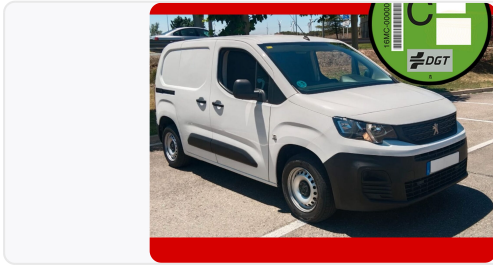

# Peugeot Partner Premium Standard

0 €

Partner

●  
AÑO  
**2019**

■  
KM  
**0**

◆  
COMBUSTIBLE  
**Diesel**

●  
CARROCERÍA  
**Sedan / Berlina**

## Datos del vehículo

Marca	<b>Peugeot</b>	Puertas	<b>4</b>
Modelo	<b>Partner</b>	Cilindrada	—
Transmisión	<b>Manual</b>	Potencia	—
Color exterior	<b>Blanco</b>	Plazas	<b>5</b>