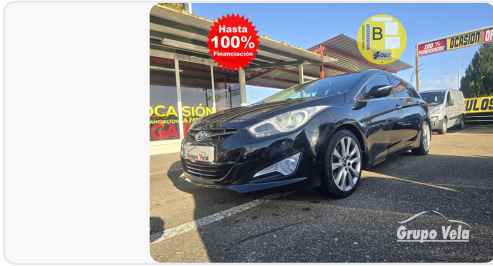

HYUNDAI I40 SW

8.500 €

I40

AÑO
2011

KM
248.000

COMBUSTIBLE
Diesel

CARROCERÍA
Wagon / Familiar

Datos del vehículo

Marca	Hyundai	Puertas	5
Modelo	I40	Cilindrada	—
Transmisión	Automático	Potencia	—
Color exterior	Negro	Plazas	5

Vendedor

Grupo Vela

987617401 · velagm@gmail.com